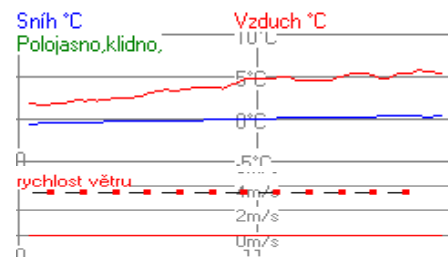

Oficiální výsledky

Žákyně nejmladší 2007 a ml.

Čísla VW

500 m CROSS jedno kolo