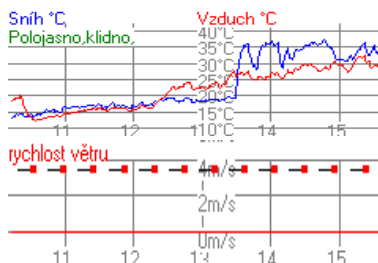

Tuningsport cup
Milovice 7.5.2016
Sprinty 402,34

Ředitel závodu: Libor Houšť
Oficiální výsledky

Počátek 36:39:02
Konec 15:36:02

všechny kategorie

Poř.	Stč	Jméno	obsah	stroj	Čas	Ztráta
			1. pokus 3. pokus 5. pokus		2. pokus 4. pokus 6. pokus	
1.	80	OLDŘICH Češka	10.567 (1) 214.474km/h (1) 10.791 (1) 216.180km/h (1) 10.542 (1) 215.736km/h (1)	Suzuki Hayabusa	10.552 (1) 216.626km/h (1) 10.375 (1) 217.657km/h (1) 0.000 (0) 0.000km/h (0)	10.375
2.	246	ČECH Miroslav	11.506 (1) 202.868km/h (1) 11.209 (1) 203.963km/h (1) 11.238 (1) 204.792km/h (1)	Honda CBR Fireblade	11.212 (1) 206.108km/h (1) 11.113 (1) 207.606km/h (1) 0.000 (0) 0.000km/h (0)	11.113 0.738
3.	242	HERCOK Vlastimil	11.503 (1) 198.853km/h (1) 11.574 (1) 197.028km/h (1) 0.000 (0) 0.000km/h (0)	Nissan GT-R	11.491 (1) 199.401km/h (1) 0.000 (0) 0.000km/h (0) 0.000 (0) 0.000km/h (0)	11.491 1.116
4.	352	MARČIŠ Peter	11.670 (2) 189.986km/h (2) 11.632 (2) 197.560km/h (2) 11.916 (2) 193.942km/h (2)	Honda CBR 919 RR	12.349 (2) 184.480km/h (2) 11.895 (2) 188.127km/h (2) 0.000 (0) 0.000km/h (0)	11.632 1.257
5.	40	DVORKSÝ Pavel	16.050 (2) 182.493km/h (1) 12.124 (1) 189.438km/h (1) 12.421 (1) 185.710km/h (1)	Honda CBR RR600	12.477 (1) 189.244km/h (1) 12.303 (1) 188.149km/h (1) 0.000 (0) 0.000km/h (0)	12.124 1.749
6.	18	ONDŘEJ Roud	12.306 (1) 178.008km/h (1) 12.463 (1) 177.137km/h (1) 12.547 (1) 176.941km/h (1)	BMW 335D	12.519 (1) 177.176km/h (1) 12.522 (1) 176.252km/h (1) 0.000 (0) 0.000km/h (0)	12.306 1.931
7.	109	BITNÁR Marek	12.798 (1) 193.122km/h (1) 14.010 (3) 111.802km/h (4) 12.481 (1) 190.214km/h (1)	Cotrvette Z06	12.403 (1) 194.072km/h (1) 12.846 (1) 192.533km/h (2) 0.000 (0) 0.000km/h (0)	12.403 2.028
8.	305	HESOVÁ Michaela	12.631 (1) 176.021km/h (1) 12.681 (1) 177.065km/h (1) 12.675 (1) 177.274km/h (1)	Mercedes A45 AMG	12.533 (1) 177.446km/h (1) 14.697 (2) 176.680km/h (1) 0.000 (0) 0.000km/h (0)	12.533 2.158
9.	328	KŘIVOHLAVÝ Petr	13.125 (2) 175.075km/h (2) 12.890 (2) 173.715km/h (2) 0.000 (0) 0.000km/h (0)	VW Golf	12.555 (2) 174.448km/h (2) 12.545 (1) 172.591km/h (2) 0.000 (0) 0.000km/h (0)	12.545 2.170
10.	234	MATOCHA Lukáš	12.682 (1) 171.508km/h (2) 12.722 (1) 170.875km/h (1) 0.000 (0) 0.000km/h (0)	Mitsubishi Lancer	13.571 (3) 170.614km/h (2) 0.000 (0) 0.000km/h (0) 0.000 (0) 0.000km/h (0)	12.682 2.307
11.	303	NEJEDLÝ Lukáš	12.980 (1) 160.497km/h (2) 13.234 (2) 149.023km/h (2) 12.909 (2) 162.072km/h (2)	Suzuki GSX R	12.812 (2) 163.145km/h (2) 13.303 (2) 151.020km/h (2) 0.000 (0) 0.000km/h (0)	12.812 2.437
12.	262	HÁJEK Lukáš	12.833 (2) 191.601km/h (1) 0.000 (0) 0.000km/h (0) 0.000 (0) 0.000km/h (0)	Pontiac Fiero	12.830 (1) 188.659km/h (1) 0.000 (0) 0.000km/h (0) 0.000 (0) 0.000km/h (0)	12.830 2.455