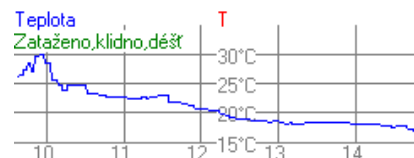

XVII.ročník Mimoňských válek

27. srpna 2011

letišťe Hradčany

Start a cíl: 287m/m délka trati 402,34 m

Oficiální výsledky

Počátek 13:22:32

do obsahu 1400 ccm

Konec 13:25:41