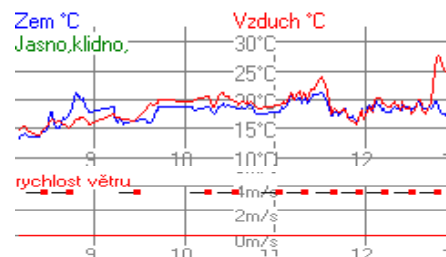

Tělovýchovná jednota Vysoké nad Jizerou
46. ročník přespolního běhu "Okolo Petruškových vrchů"
Memoriál Františka Žanty

Finanční podpora Město Vysoké nad Jizerou
5. 9. 2015 Vysoké nad Jizerou

Start první kategorie v 9.30 hodin

Soutěžní výbor:

Ředitel závodu: Jiří Ďoubalík st.

Velitel tratí: Pavel Šalda

Zástupce závodníků: Roman Čivrný

Oficiální výsledky

Počátek 9:29:38 Děvčata předškolní 2012 a mláďata 50m trať stadion čísla TJ bílá
Konec 9:30:05 50m trať stadion

Poř.	Stč	Jméno	Klub	Čas	Ztráta
1.	2	FIDRHELOVÁ Anna Mari	Jabloneček	14.5	
2.	1	JONOVÁ Štěpánka	Sokol Horní Branná	15.8	1.3
3.	3	HUZLOVÁ Eliška	TJ Sokol Velké Hamry	18.2	3.7
4.	4	PAVLŮ Erika	Sokol Poniklá	26.4	11.9

Počátek 9:32:00 Chlapci předškolní 2012 a mláďata 50m trať stadion čísla TJ bílá
Konec 9:32:52 50m trať stadion

Poř.	Stč	Jméno	Klub	Čas	Ztráta
1.	17	JEŽEK Vincent	Dukla Liberec	16.7	
2.	11	JELÍNEK Jan	Ski klub W.Samesche Lučany	17.1	0.4
3.	14	HOLUBEK Kryštof	Valteřice	18.1	1.4
4.	15	VAVRUŠKA Matěj	SKI klub Jablonec n.N.	20.3	3.6
5.	12	DRHA Jan	Sportovní akademie Špindlerův Mlý	24.7	8.0
6.	13	RACÁK Tadeáš	Spartak Rokytnice n.Jizerou	36.9	20.2
7.	19	KLINGER Mikuláš	Ski klub W.Samesche Lučany	46.2	29.5
8.	18	KOSEK Jakub	Ski klub W.Samesche Lučany	49.6	32.9
9.	16	SULC Vincent	CKS SKI Jilemnice	51.8	35.1

Počátek 9:35:28 Děvčata - přípravek 2011 120m trať stadion čísla TJ bílá
Konec 9:36:12 120m trať stadion

Poř.	Stč	Jméno	Klub	Čas	Ztráta
1.	21	PETRÁSEK Ella	Ski Klub Šumava	32.7	
2.	24	LEJSKOVÁ Karolína	TJ Sokol Velké Hamry	33.9	1.2
3.	23	HANČOVÁ Adéla	HSK Horní Rokytnice	40.6	7.9
4.	22	SLEZÁKOVÁ Kristýnka	Ski klub W.Samesche Lučany	44.2	11.5

Počátek 9:36:59 Chlapci - přípravek 2011 120m trať stadion čísla TJ bílá
Konec 9:38:12 120m trať stadion

Poř.	Stč	Jméno	Klub	Čas	Ztráta
1.	31	HŘEBÍK Michal	SK SKI Janov - Bedřichov	29.1	
2.	36	TOMEŠ Roman	Ski klub W.Samesche Lučany	29.6	0.5
3.	33	VEDRAL David	LSK Lomnice n.P.	30.9	1.8
4.	35	KASPER Jan	SEBA Tanvald	31.5	2.4
5.	32	LUKAVEC Kryštof	LSK Lomnice n.P.	33.8	4.7
6.	34	MRŮZEK Šimon	Sportovní akademie Špindlerův Mlý	36.0	6.9
7.	37	KLINGER Max	Ski klub W.Samesche Lučany	1:12.7	43.6