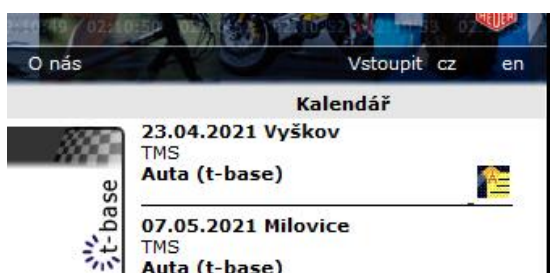

T-base: Přihlašování k závodů

Na webové stránce t-base.cz je možné přihlašovat do závodu závodníky, které nejde přihlásit přes web czech-ski.com.

Je určeno pro závody, které měří skupina t-base, eventuálně time-H.

Závody, na které je možno se přihlašovat jsou v kalendáři označeny ikonkou jakéhosi seznamu v ruce

Kliknutím, se dostáváme do základní nabídky zápisu závodníka:

Zde mám dvě možnosti.

Bud' vyplníme tabulku: Vybereme závod, ke kterému se chci přihlásit, příjmení a jméno tak, jak budu na startovce/výsledcích, Email – pro případnou korekci přihlášky, heslo a jeho potvrzení pro příští přihlášení, IDRC jsou první čtyři číslice z rodného čísla pro určení kategorie, TJ čtyřmístná zkratka pro ski, klub pro ty, co zkratku nemají, ID pokud známe registrační číslo svazu (není nutné). Pohlaví, ročník a kategorie je stanovena z ROČI. Bude závodit, pokud přihlašuji i další závodáky (pak někdo závodit bude, jiný ne) A potvrzení o porozumění prohlášení. Červeným Přihlásit uloším při hlášku. Pak se mi zobrazí seznam již mnou přihlášených a mohu opakovat zápis dalšího. Jako potvrzení o uložení přihlášky je odesláni mailu.