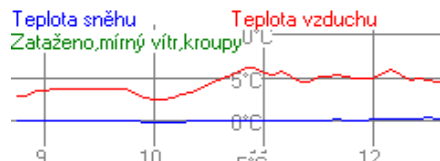

Start v nadm. výšce 955m, délka trati 800m,

Oficiální výsledky

Počátek 11:33:26

Konec 11:47:01

Ženy

Poř.	Stč	Jméno	Klub	Čas	Ztráta
1. kolo					
1.	12	MICHÁLKOVÁ Marie	Mammut	2:07.97	
		1:01.35(1)	68.79km/h (4)	1:06.62(1)	67.83km/h (4)
2.	3	ŽIDEKOVÁ Zuzana	TechnoAlpin	2:13.69	5.72
		1:04.28(5)	70.39km/h (2)	1:09.41(2)	72.84km/h (2)
3.	1	ŘEZÁČOVÁ Helena	SK Hodkovice	2:15.12	7.15
		1:04.09(3)	75.53km/h (1)	1:11.03(3)	70.33km/h (3)
4.	8	ZVÁROVÁ Jana	Ski Bižu	2:16.01	8.04
		1:04.16(4)	65.83km/h (6)	1:11.85(4)	65.11km/h (5)
5.	6	MARKOVÁ Dana	Geodézie Krkonoše	2:16.82	8.85
		1:03.88(2)	69.79km/h (3)	1:12.94(5)	73.69km/h (1)
6.	13	ZAJÍCOVÁ Jana	SPLV	2:23.97	16.00
		1:08.10(6)	66.35km/h (5)	1:15.87(6)	64.96km/h (6)
7.	4	SEKERKOVÁ Vlasta	T 12 Ski sport	2:30.21	22.24
		1:13.62(7)	62.36km/h (8)	1:16.59(7)	63.27km/h (9)
8.	9	VAŇHAROVÁ Veronika	Ski areál Ostružná	2:35.20	27.23
		1:15.95(8)	53.25km/h (12)	1:19.25(10)	56.79km/h (11)
9.	7	LUCKEROVÁ Petra	Ski areál Hlubočky	2:36.46	28.49
		1:17.64(9)	63.89km/h (7)	1:18.82(8)	64.71km/h (7)
10.	2	CVRČKOVÁ Martina	Michálek	2:40.74	32.77
		1:21.74(10)	60.89km/h (9)	1:19.00(9)	64.66km/h (8)
11.	5	OBERMAJEROVÁ Jana	Mövenpick	2:51.48	43.51
		1:22.02(11)	58.87km/h (10)	1:29.46(12)	57.51km/h (10)
12.	10	JIROUTOVÁ Martina	Audry	2:54.18	46.21
		1:25.80(12)	56.09km/h (11)	1:28.38(11)	54.58km/h (12)
DNS	11	VDOVIČKOVÁ Michaela	První bobová	Nestart.	
		0,00(0)	0.00km/h (0)	0,00(0)	0.00km/h (0)
		Přihlášeno 13			
		Startovalo 12			
		Klasifikováno 12			