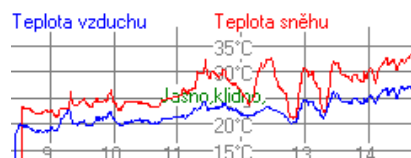

VII.ročník Tuning sraz Milovice

16.června 2007

letišťe Boží Dar

Start a cíl: 198m/m délka trati 402,34 m

Výsledková listina

Počátek 14:03:19 nad obsah 4000 ccm
Konec 14:33:05

Poř.	Stč	Jméno	obsah 1. pokus	stroj	Čas 2. pokus	Ztráta
1.	457	JONEA Pepa	3600 11.852(1) 193.415km/h	Porsche 911 Turbo 99 (1)	11.852 11.877(1) 193.387km/h (1)	0,000
2.	455	BENDA Jiří	2700 AWD 12.601(2) 179.822km/h	Audi RS4 (2)	12.544(2) 174.201km/h (2)	0.692
3.	456	TICHÝ Tomáš	4200 AWD 13.179(3) 169.371km/h	Audi RS6 (4)	13.179(3) 165.946km/h (3)	1.327
4.	452	MARKOVIČ Milan	8000 RWD 14.169(4) 179.811km/h	Dodge Viper (3)	13.394(4) 154.263km/h (4)	1.542
5.	451	NOVÁK Ladislav	5000 RWD 15.399(5) 147.230km/h	BMW M5 (5)	15.399(6) 124.828km/h (7)	3.547
6.	458	KUT Ladislav	1800 15.943(6) 36.263km/h	Favorit (7)	15.943(7) 136.551km/h (6)	4.091
7.	454	PÍSMENKO	3000 RWD 16.586(7) 141.686km/h	Toyota Supra (6)	16.115(5) 143.430km/h (5)	4.263